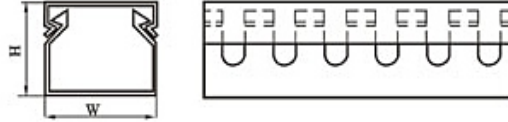

Wiring Duct

WIRING DUCT (SLOTTED)

Wiring Duct (Slotted)

Material: made from PVC(grey), good insulation and heat-resisting up to 85°C.
Struction: made up of duct bottom and lid, with two out-holes designed at the bottom.

Item No.	H × W	Contained Wire(1.5 ⁷)	Length
PXC-2015	20×15	5-10PCS	
PXC-2020	20×20	10-15PCS	
PXC-2025	20×25	10-20PCS	
PXC-2525	25×25	10-25PCS	
PXC-2545	25×45	25-40PCS	
PXC-3015	30×15	5-15PCS	
PXC-3020	30×20	10-20PCS	
PXC-3025	30×25	15-25PCS	
PXC-3030	30×30	20-30PCS	
PXC-3035	30×35	30-45PCS	
PXC-3040	30×40	35-50PCS	
PXC-3050	30×50	45-60PCS	
PXC-3525	35×25	25-35PCS	
PXC-3535	35×35	40-55PCS	
PXC-4025	40×25	20-40PCS	
PXC-4030	40×30	35-50PCS	
PXC-4040	40×40	45-55PCS	
PXC-4060	40×60	60-80PCS	
PXC-4525	45×25	25-40PCS	
PXC-4535	45×35	40-55PCS	
PXC-4545	45×45	60-70PCS	
PXC-4565	45×65	90-100PCS	
PXC-5015	50×15	25-35PCS	
PXC-5025	50×25	25-45PCS	
PXC-5030	50×30	30-55PCS	
PXC-5035	50×35	50-60PCS	
PXC-5040	50×40	60-70PCS	
PXC-5045	50×45	70-85PCS	
PXC-5050	50×50	90-100PCS	
PXC-5055	50×55	100-110PCS	
PXC-5060	50×60	95-105PCS	
PXC-5080	50×80	180-200PCS	
PXC-50100	50×100	220-250PCS	
PXC-6525	65×25	60-70PCS	
PXC-6545	65×45	100-110PCS	
PXC-6565	65×65	180-200PCS	
PXC-8035	80×35	140-160PCS	
PXC-8045	80×45	160-180PCS	
PXC-8050	80×50	180-200PCS	
PXC-8055	80×55	200-220PCS	
PXC-8080	80×80	240-290PCS	
PXC-80100	80×100	280-350PCS	
PXC-100100	100×100	300-400PCS	